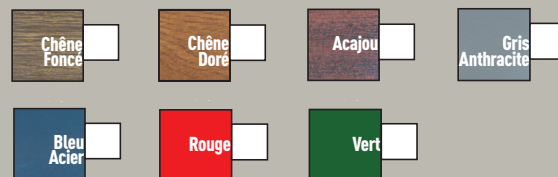

### Bicolores

(Extérieur plaxé et intérieur blanc)

plaxé chêne foncé,  
plaxé chêne doré, acajou, gris anthracite,  
bleu acier, rouge, vert.